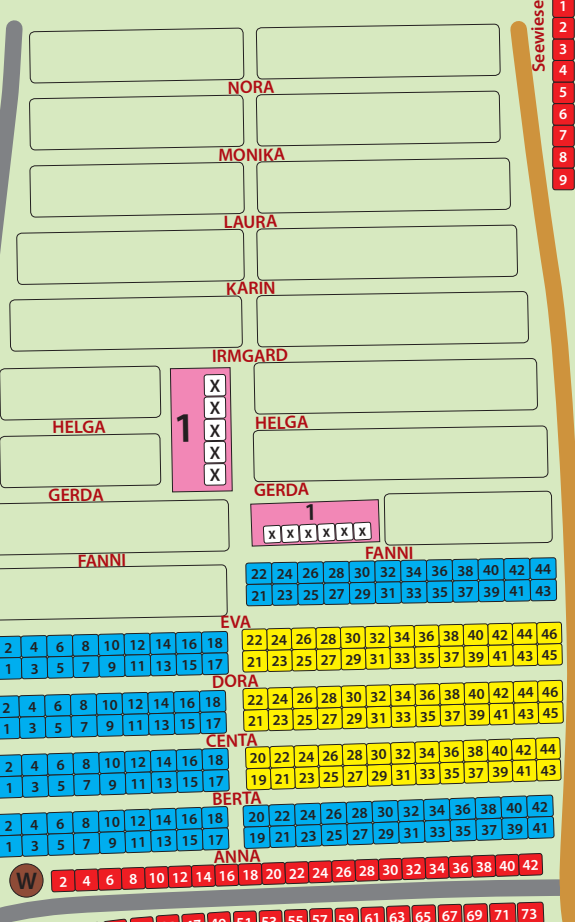

Platzplan

Stellplatz B 80 m²

Stellplatz C 80 m² Comfortplatz

Stellplatz D 100 m²

Stellplatz E 100 m² Comfortplatz

Stellplatz F 150 m² Comfortplatz

Stellplatz G 150 m² Comfortplatz

Stellplatz H 200 m² Comfortplatz

Stellplatz Leading 150 m²
Comfortplatz mit Seeblick

- Saisonplätze
- FW** Ferienwohnanlage
- 1, 2, 4** Schlaffass Premium
- 3, 5, 6** Schlaffass
- I-II** Wood-Lodges
- 1 2 3** Sanitäranlagen
- *** Luxus Mietkabinen
- X** Sanitär Mietkabinen
- R** Rezeption
- K** Kinderspielhaus
- W B** Wertstoffhof / Bauhof
- SF** Souvenir- und Freizeitshop
- E-Auto Ladestationen **Neu**

Neu

Neu

Waginger See