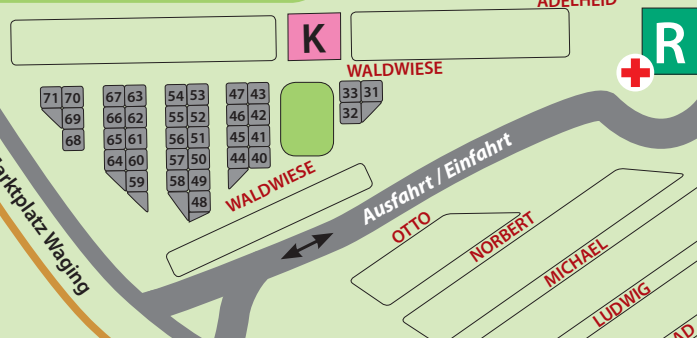

Platzplan

Stellplatz B 80 m²

Stellplatz C 80 m² Comfortplatz

Stellplatz D 100 m²

Stellplatz E 100 m² Comfortplatz

Stellplatz F 150 m² Comfortplatz

Stellplatz G 150 m² Comfortplatz

Stellplatz H 200 m² Comfortplatz

Stellplatz Leading 150 m²
Comfortplatz mit Seeblick

- Saisonplätze
- FW** Ferienwohnanlage
- 1, 2, 4** Schlaffass Premium
- 3, 5, 6** Schlaffass
- I-II** Wood-Lodges
- 1 2 3** Sanitäranlagen
- *** Luxus Mietkabinen
- X** Sanitär Mietkabinen
- R** Rezeption
- K** Kinderspielhaus
- W B** Wertstoffhof / Bauhof
- SF** Souvenir- und Freizeitshop
- E-Auto Ladestationen **Neu**

Neu

Neu

Waginger See